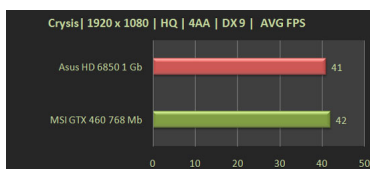

К сожалению, результаты теста в стратегии Worldin Conflict показывают нам совершенно иную картину. Asus Radeon HD 6850 Direct CU проигрывает 8 кадров в секунду, при использовании максимальных настроек качества и активированном полноэкранным сглаживанием. Быть может, просто «не повезло»? Ведь мы нередко отмечаем, как разные игры по-разному воспринимают архитектуры видеокарт NVIDIA и AMD.

Crysis – DirectX 9.

Как только мы запустили встроенный бенчмарк в игре Crysis, то все вернулось на круги своя. Разница между видеокартами находится в рамках погрешности измерения. Правда, мы протестировали оппонентов в облегченном режиме настроек игры, без использования DirectX 10 рендера и максимального профиля настроек. Что же будет, если мы «выкрутим» настройки на максимум?