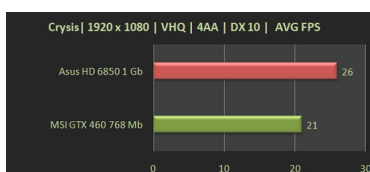

Crysis – DirectX 10.

Оказывается, с «тяжелой» графикой лучше справляется как раз Radeon, по крайней мере, это справедливо для двух видеокарт, принявших участие в сегодняшнем тестировании. Разница небольшая и составляет порядка пяти кадров в секунду, однако эти «5» очень ценны при таком низком показателе фреймрейта. В любом случае, очевидную победу нельзя присудить ни одной из видеокарт.

Выводы.

После падения цен на Radeon HD 6850 и GeForce GTX 460 обе видеокарты смотрятся