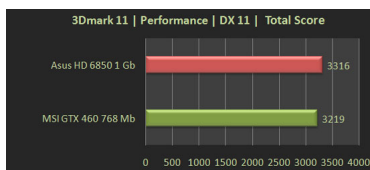

Температурный режим.

Тестирование показало, что кулер видеокарты Asus HD 6850 Direct CU хорошо справляется со своей задачей. Конечно, температуры могли бы быть ниже, но и 71 градус Цельсия - неплохой результат. Очевидно, что новинка не будет перегреваться даже в тесном корпусе и жарким летом. Шум кулера, субъективно, находится на среднем уровне и не доставит хлопот большинству пользователей.