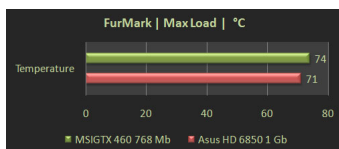

материнской платы ASUS M4A89TD PRO, основанной на наборе микросхем AMD 890GX и SB850, а также четырех гигабайт оперативной памяти производства компании Samsung, типа DDR3 с эффективной частотой DDR 1333 МГц. Все тесты проходят под управлением 32-битной версии операционной системы Windows 7 Максимальная.