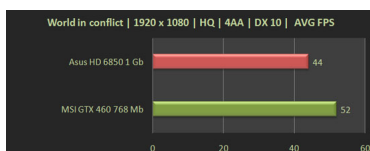

Futuremark - 3Dmark 11.

Первый тест выглядит многообещающе для тестируемой модели. Дело еще и в том, что версия Asus GeForce GTX 460 Direct CU стоит ровно столько же, сколько и Radeon HD 6850, поэтому, фактически, мы сравниваем равные по стоимости видеокарты. Впрочем, выигрыш в производительности носит лишь символический характер.