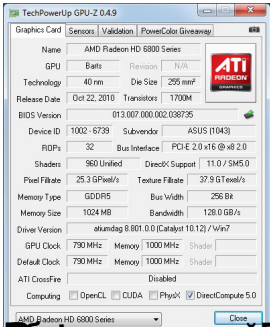

**ASUS EAH 6850 DC /2DIS/1GB 1024Mb [PCI-E 6850 256bit DDR5 2xDVI/HDMI RTL]**

Добавил(а) Administrator

20.04.11 07:09 - Последнее обновление 20.04.11 11:25

Видеокарта ASUS EAH6850 DirectCU. Тесты.

Тестовый стенд состоит из четырехъядерного процессора AMD Phenom II X4 945,